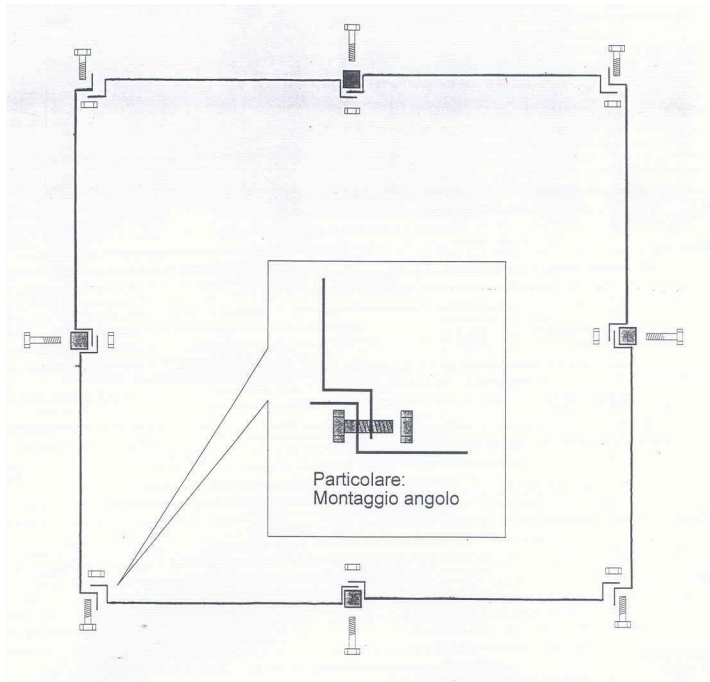

## Voliera di pre-ambientamento volatili componibile

- \* Costruita in pannelli modulari facilmente componibili.
- \* Misura Standard mt. 3,80 x 3,80 altezza al centro mt. 1,40.
- \* Completa di porta scorrevole
- \* Rete anti-shock, rete anti-predatore.
- \* Mangiatoia – abbeveratoio.

Voliera di pre-ambientamento componibile. Realizzata in pannelli modulari facilmente componibili. I pannelli sono costruiti con intelaiatura in lamiera zincata e rete metallica al interno. Misura esterna dei pannelli: lunghezza mt. 1,90, altezza mt. 0,95. Maglia de la rete mm. 25 x 50.

Misura esterna della voliera mt. 3,80 x 3,80.

Un pannello viene già con porta scorrevole incorporata, per il pratico inserimento e fuoriuscita dei volatili.

La parte superiore viene realizzata con tubolare zincato mm. 20x20 sul quale viene appoggiata la copertura in rete tessile annodata con trattamento contro i raggi UV.

# Schema di montaggio

Iniziare il montaggio formando il perimetro della struttura (vedi disegno)

Al centro di ogni lato (fra due pannelli) fissare il tubolare mm. 25 x 25.

Infilare dentro al tubolare quadro i quattro archetti ed unirli all'estremità con la vite in dotazione.