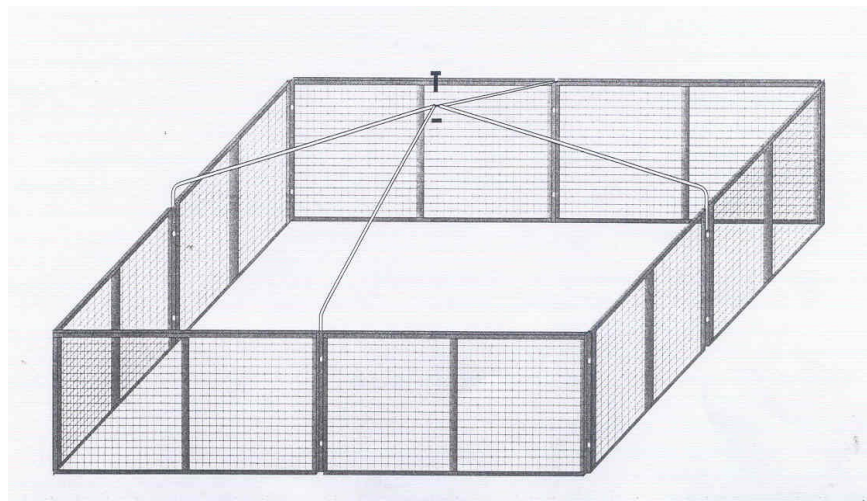

## Voliera di pre-ambientamento volatili componibile

- \* Costruita in pannelli modulari facilmente componibili.
- \* Misura Standard mt. 3,80 x 3,80 altezza al centro mt. 1,40.
- \* Completa di porta scorrevole
- \* Rete anti-shock, rete anti-predatore.
- \* Mangiatoia – abbeveratoio.

Voliera di pre-ambientamento componibile. Realizzata in pannelli modulari facilmente componibili. I pannelli sono costruiti con intelaiatura in lamiera zincata e rete metallica al interno. Misura esterna dei pannelli: lunghezza mt. 1,90, altezza mt. 0,95. Maglia de la rete mm. 25 x 50.

Misura esterna della voliera mt. 3,80 x 3,80.

Un pannello viene già con porta scorrevole incorporata, per il pratico inserimento e fuoriuscita dei volatili.

La parte superiore viene realizzata con tubolare zincato mm. 20x20 sul quale viene appoggiata la copertura in rete tessile annodata con trattamento contro i raggi UV.

# Schema di montaggio

Iniziare il montaggio formando il perimetro della struttura (vedi disegno)

Al centro di ogni lato (fra due pannelli) fissare il tubolare mm. 25 x 25.

Infilare dentro al tubolare quadro i quattro archetti ed unirli all'estremità con la vite in dotazione.